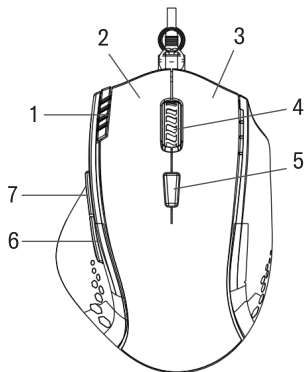

- 01.**
Mouse óptico.....1 pieza
- 02.**
Manual de usuario.....1 pieza

DIAGRAMA DE PRODUCTO

- 01. BOTÓN DE DISPARO
- 02. CLIC IZQUIERDO
- 03. CLIC DERECHO
- 04. RUEDA DE SCROLL
- 05. AJUSTE DE DPI (800 / 1 600 / 2 400 / 3 200 / 4 800 / 7 200 DPIS)
- 06. BOTÓN LATERAL TRASERO
- 07. BOTÓN LATERAL FRENTE