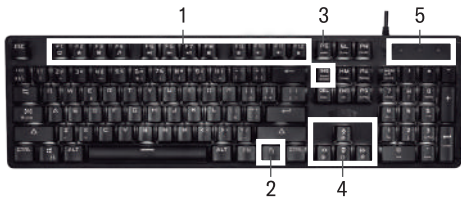

DIAGRAMA DE PRODUCTO

ESPECIFICACIONES

Compatibilidad: Windows® 8 / 8.1 / 10

Mecanismo de teclas: Mecánico
(Red Outemu)

Antighost: 104 teclas

Bloqueo de tecla Windows: Sí

Longitud de cable: 1.8 m

Tipo de cable: Trenzado reforzado

Sistema de iluminación: LED rainbow

Conector: USB

Alimentación: 5 Vcc 500 mA

01. TECLAS DE ATAJOS MULTIMEDIA

02. TECLA DE FUNCIÓN

03. TECLA DE CAMBIO DE EFECTO EN ILUMINACIÓN LED

04. TECLAS DE AUMENTO / REDUCCIÓN DE BRILLO Y VELOCIDAD DE SECUENCIA DE ILUMINACIÓN LED

05. INDICADORES LED